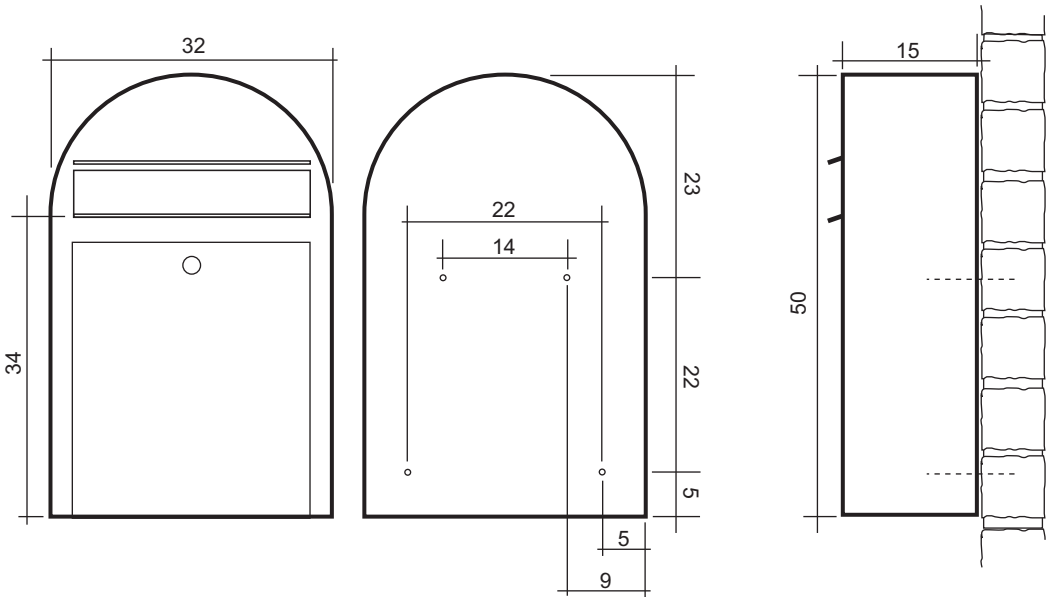

BOBI CLASSIC S , cm

1.	2.	3.	4.	5.	6.	7.	8.	9.	10.
32	min. 66	min. 100	min. 134	min. 168	min. 202	min. 236	min. 270	min. 304	min. 338